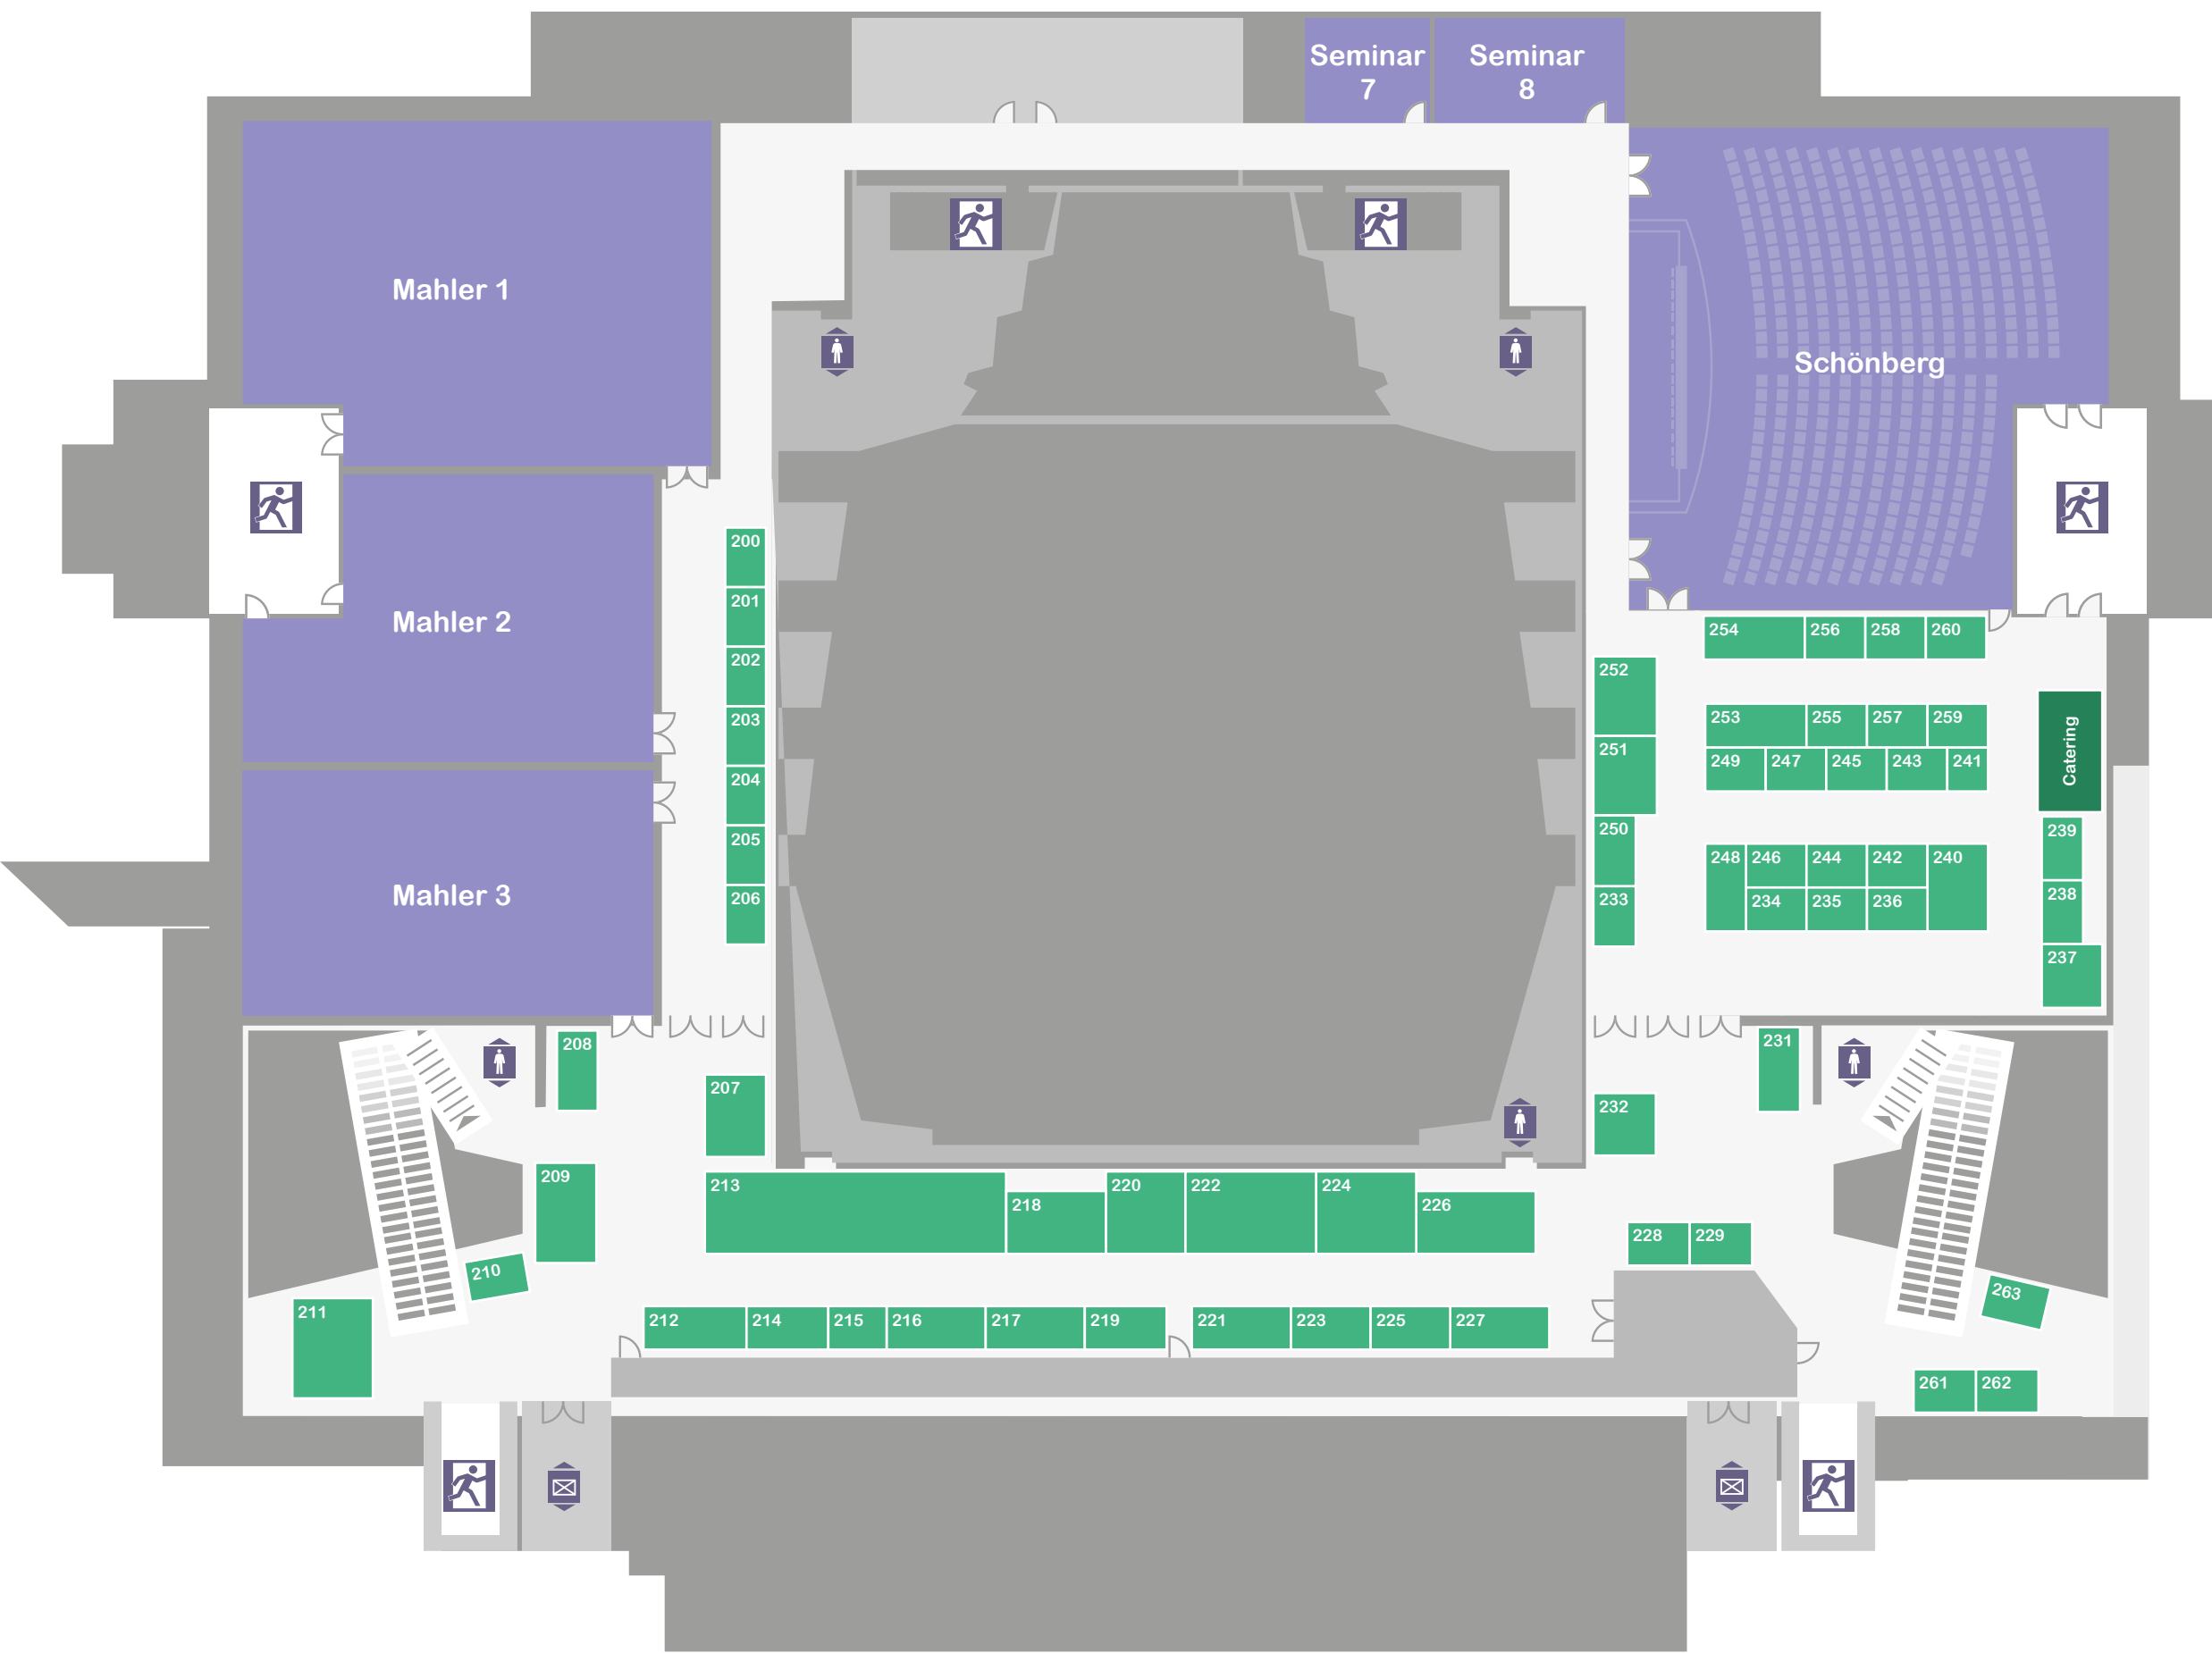

# Congress Center Rosengarten

## Ebene 2

-  Personenaufzug
-  Lastenaufzug
-  Toiletten
-  Ausstellung
-  Trinkwasser
-  Rettungsweg