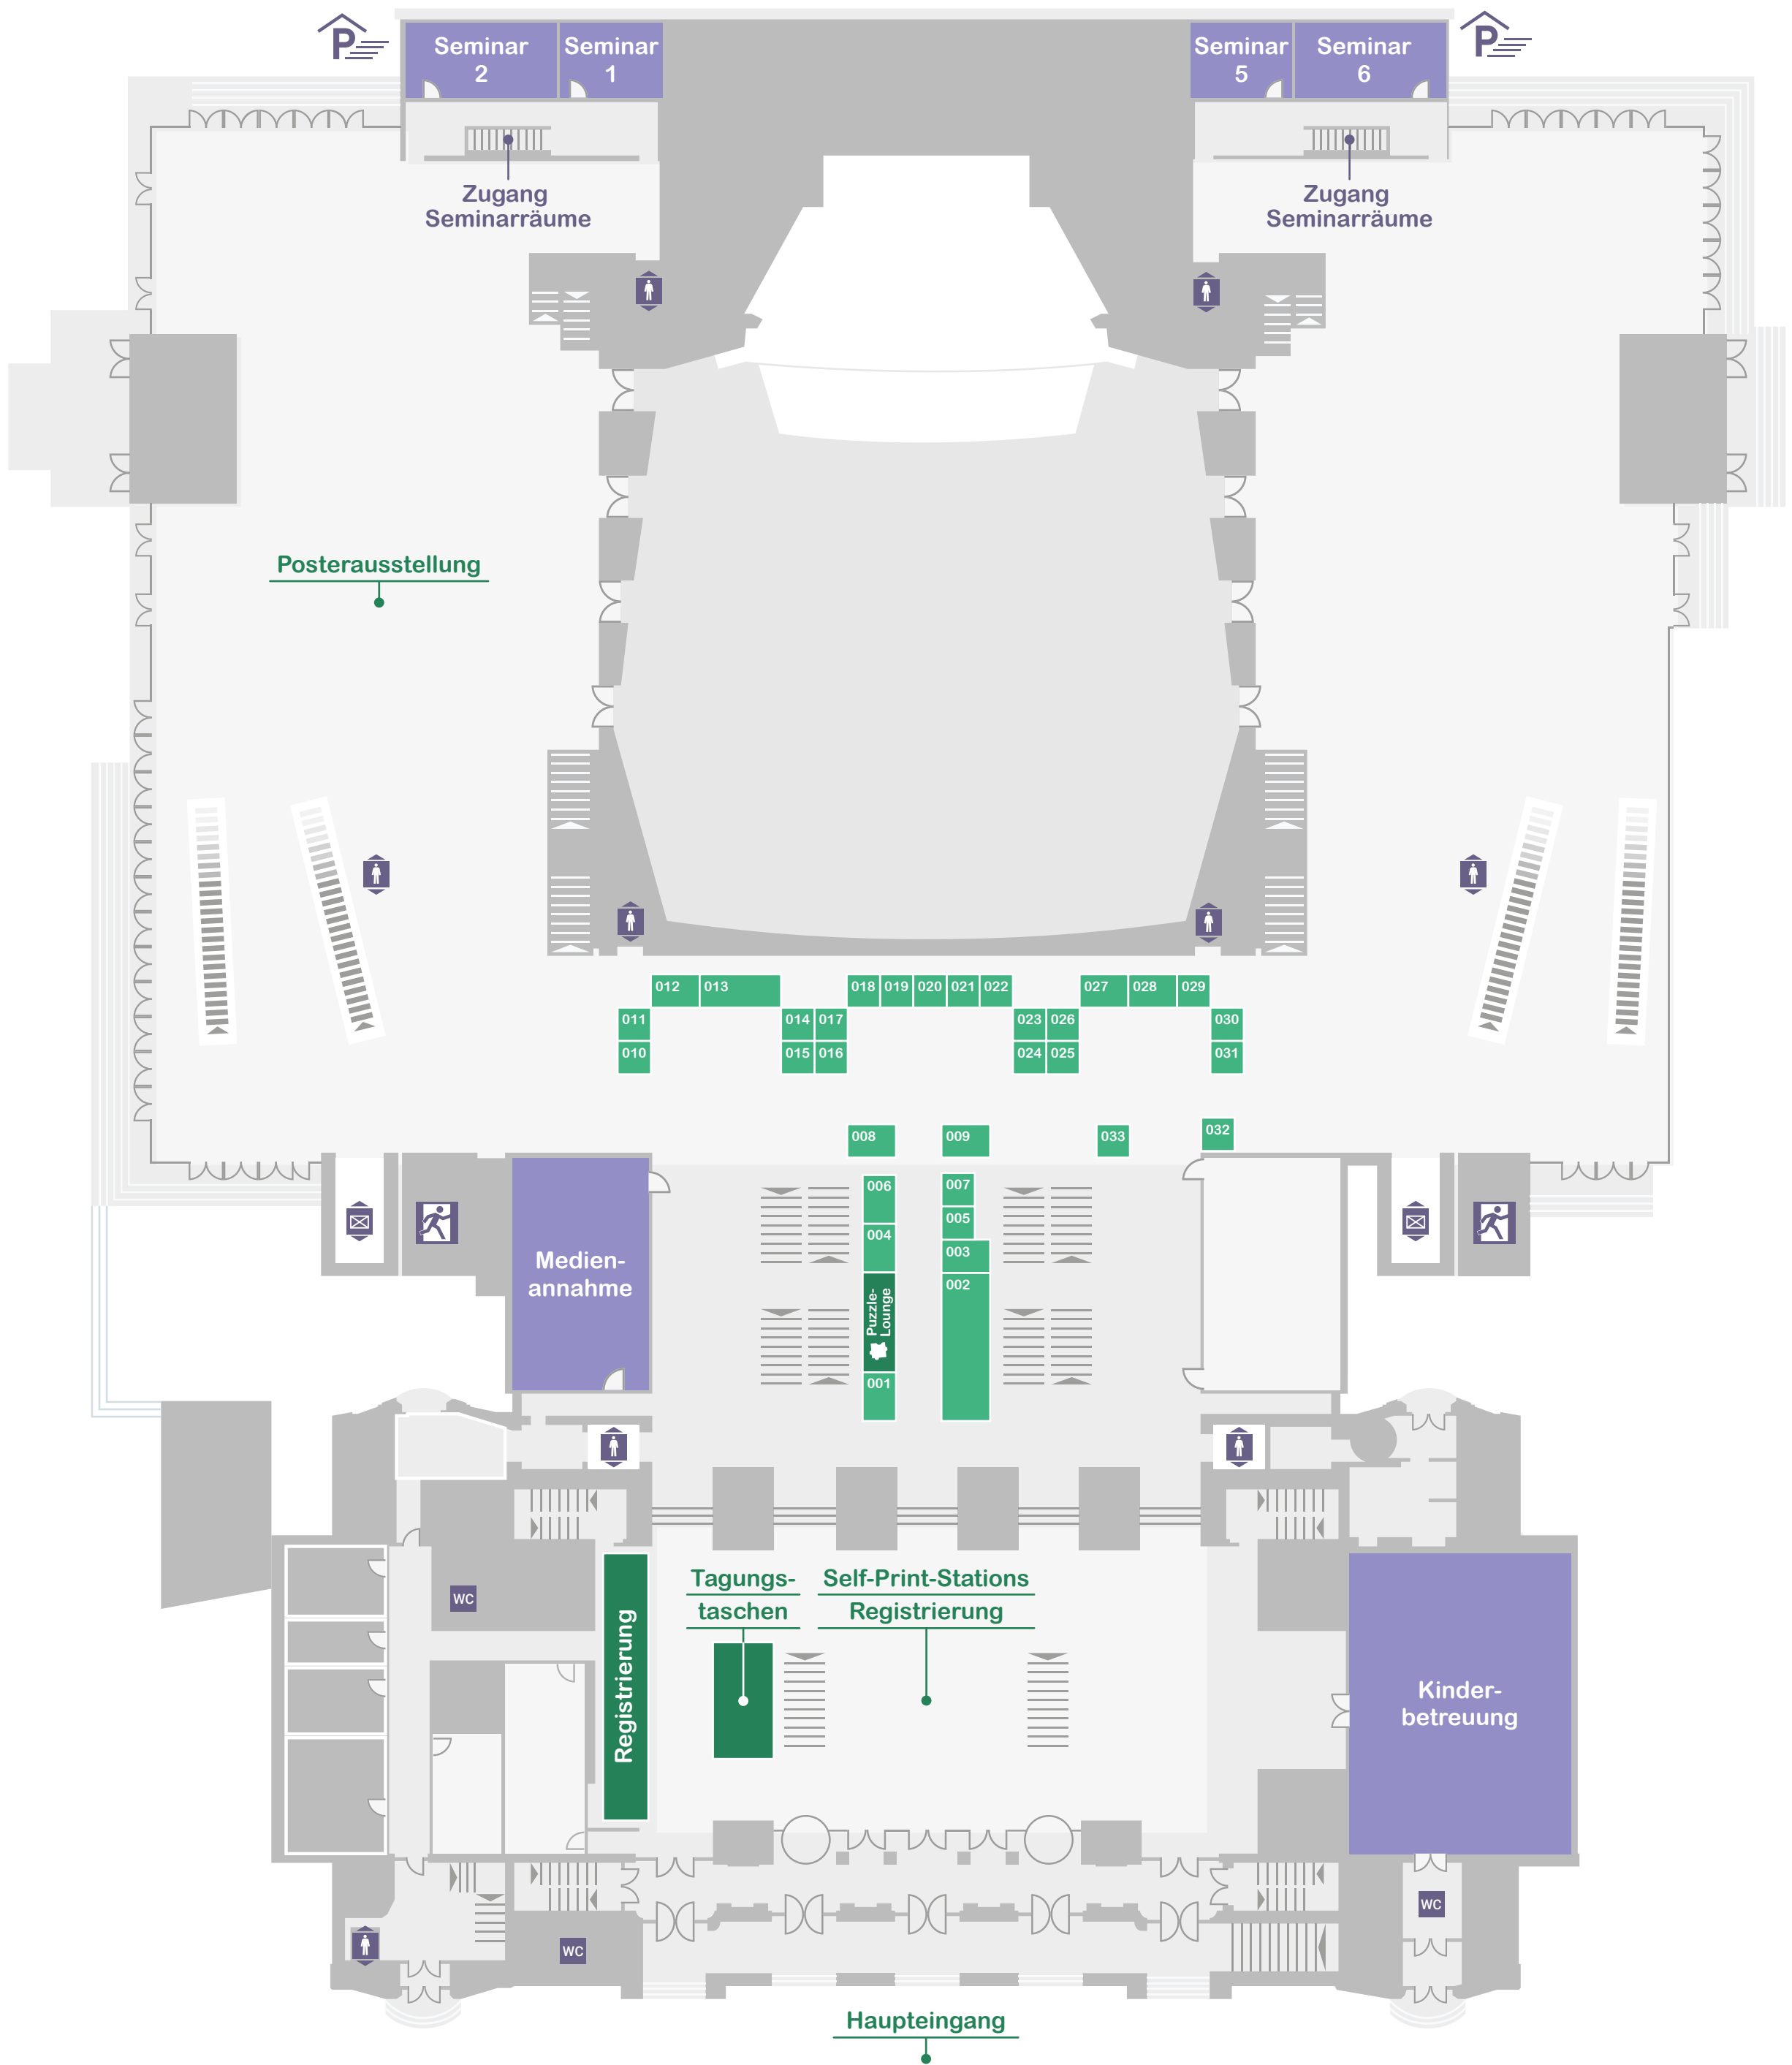

Congress Center Rosengarten

Ebene 0

- Personenaufzug
- Lastenaufzug
- Toiletten
- Ausstellung
- Trinkwasser
- Rettungsweg