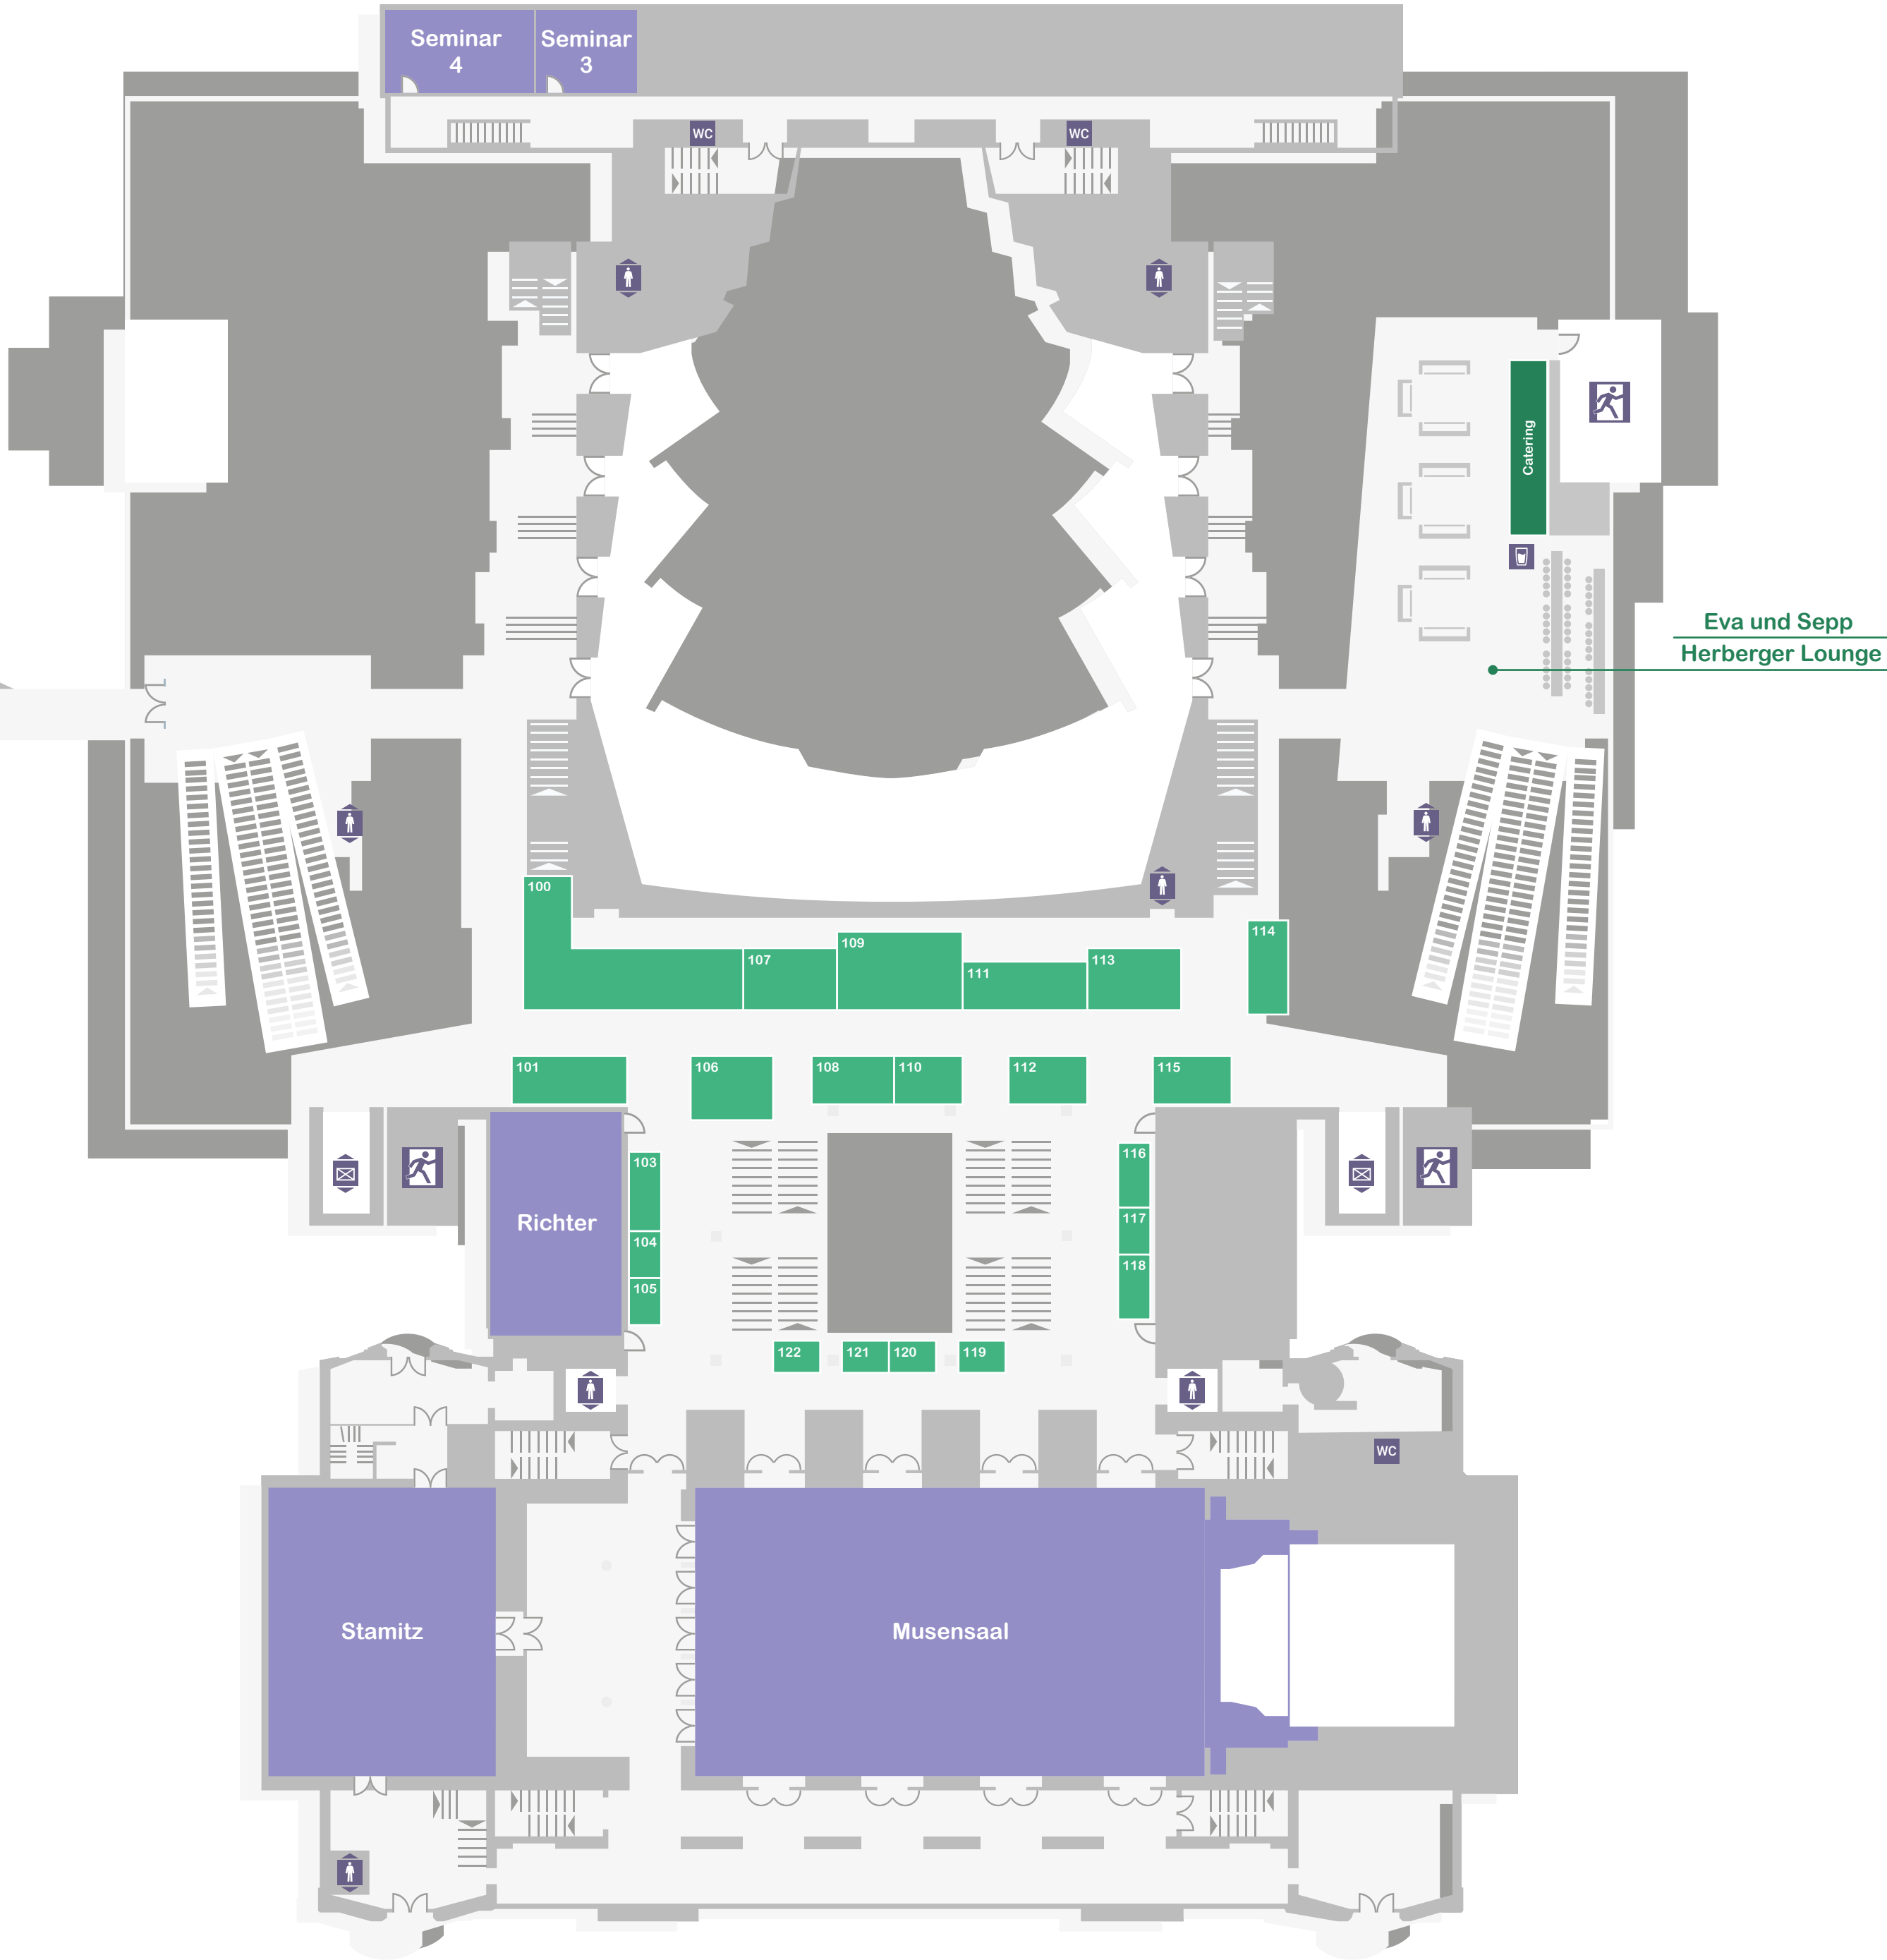

Dorint Kongresshotel & Congress Center Rosengarten

Ebene 1

-  Personenaufzug
-  Lastenaufzug
-  Toiletten
-  Ausstellung
-  Trinkwasser
-  Rettungsweg