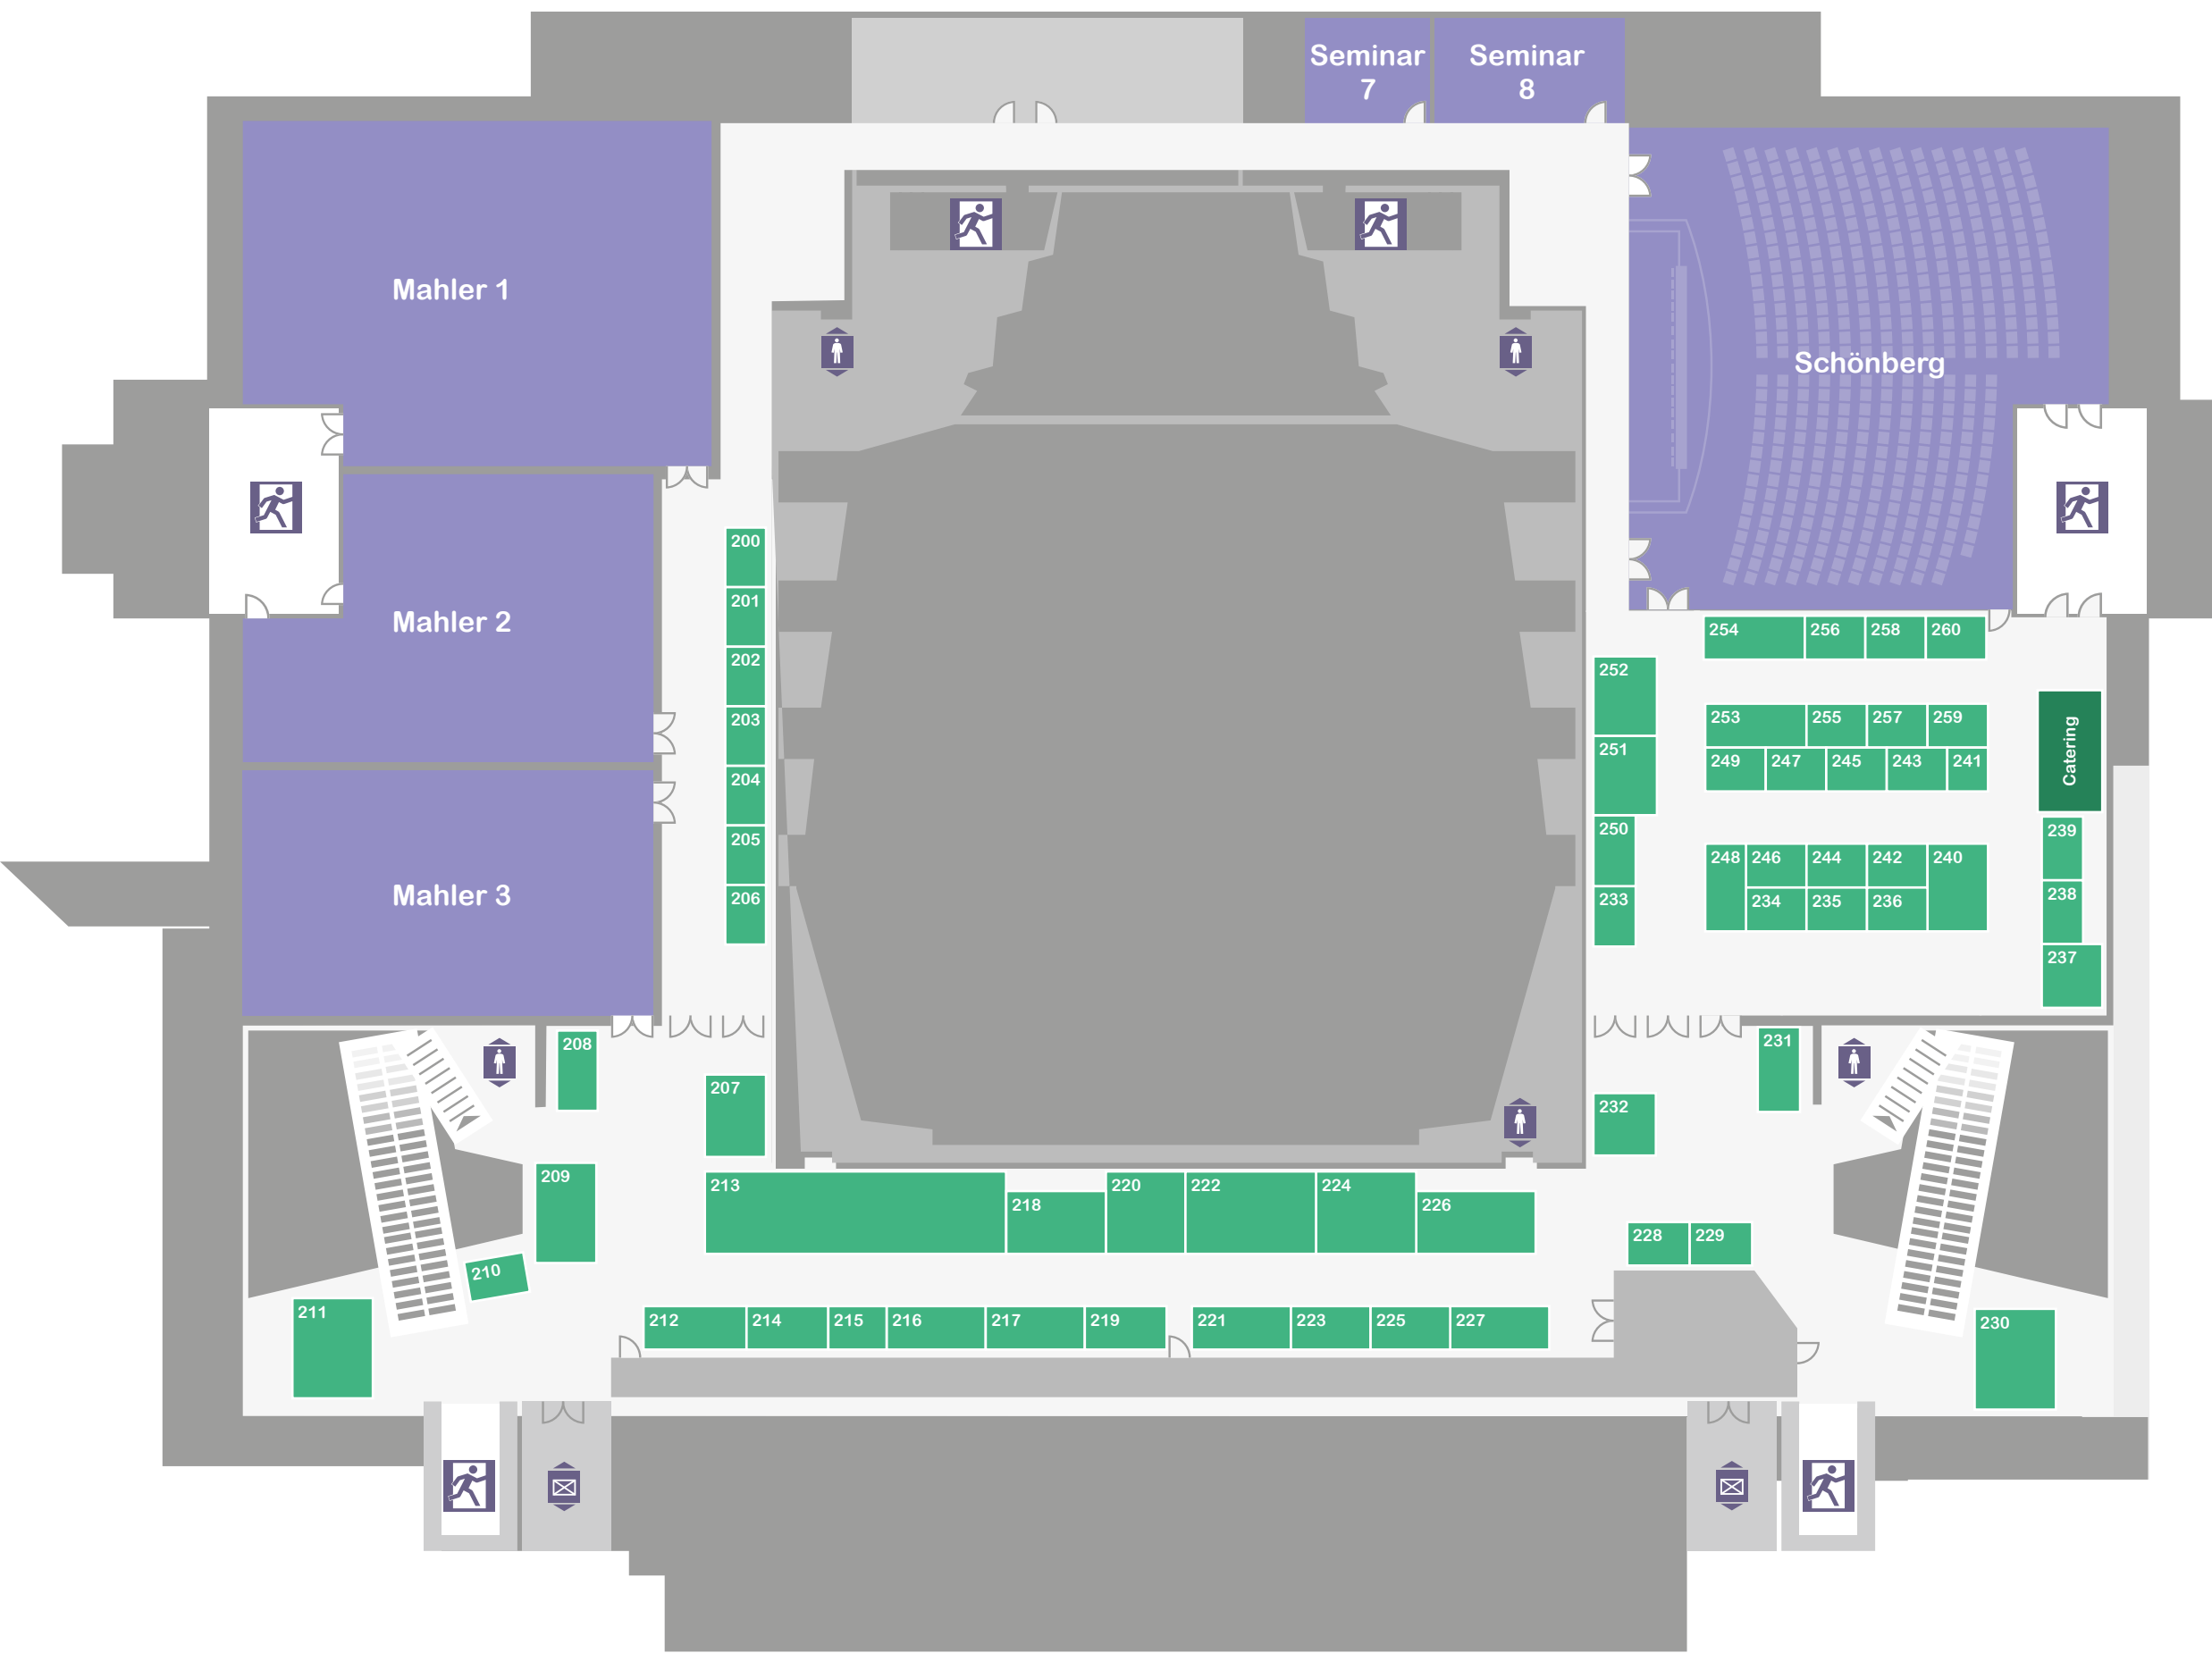

Congress Center Rosengarten

Ebene 2

- Personenaufzug
- Lastenaufzug
- Toiletten
- Ausstellung
- Trinkwasser
- Rettungsweg