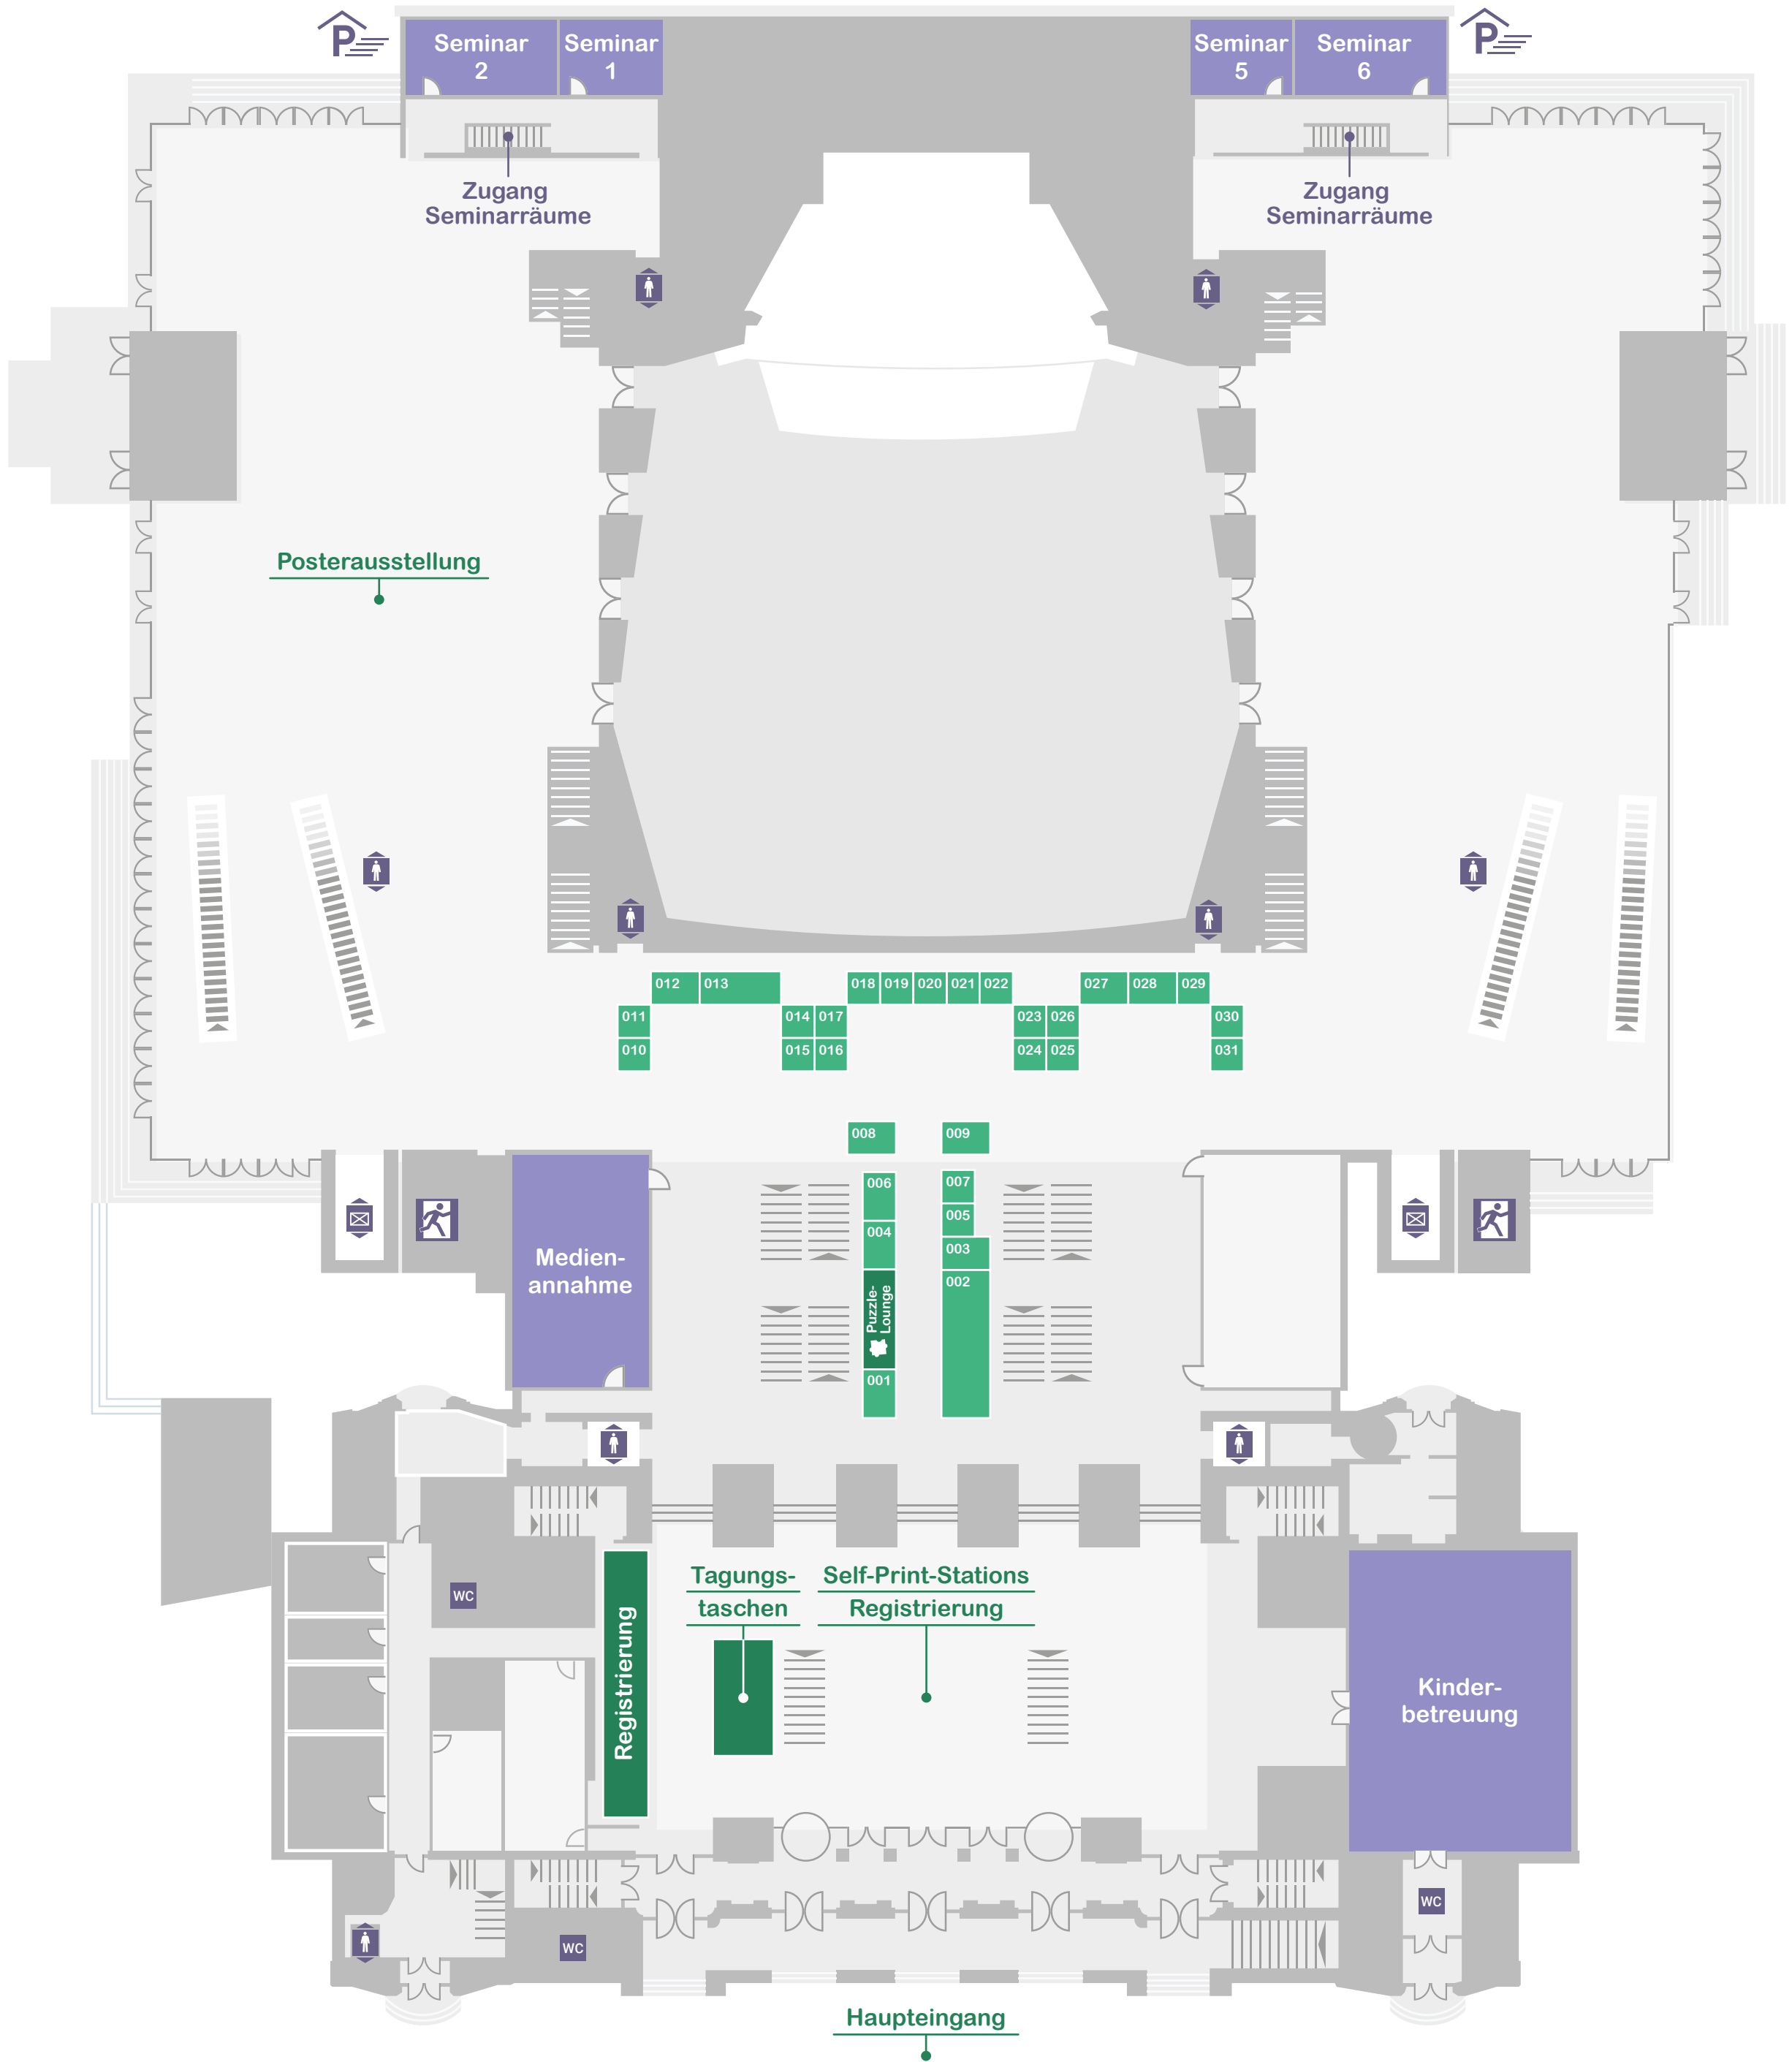

# Congress Center Rosengarten

## Ebene 0

- Personenaufzug
- Lastenaufzug
- Toiletten
- Ausstellung
- Trinkwasser
- Rettungsweg